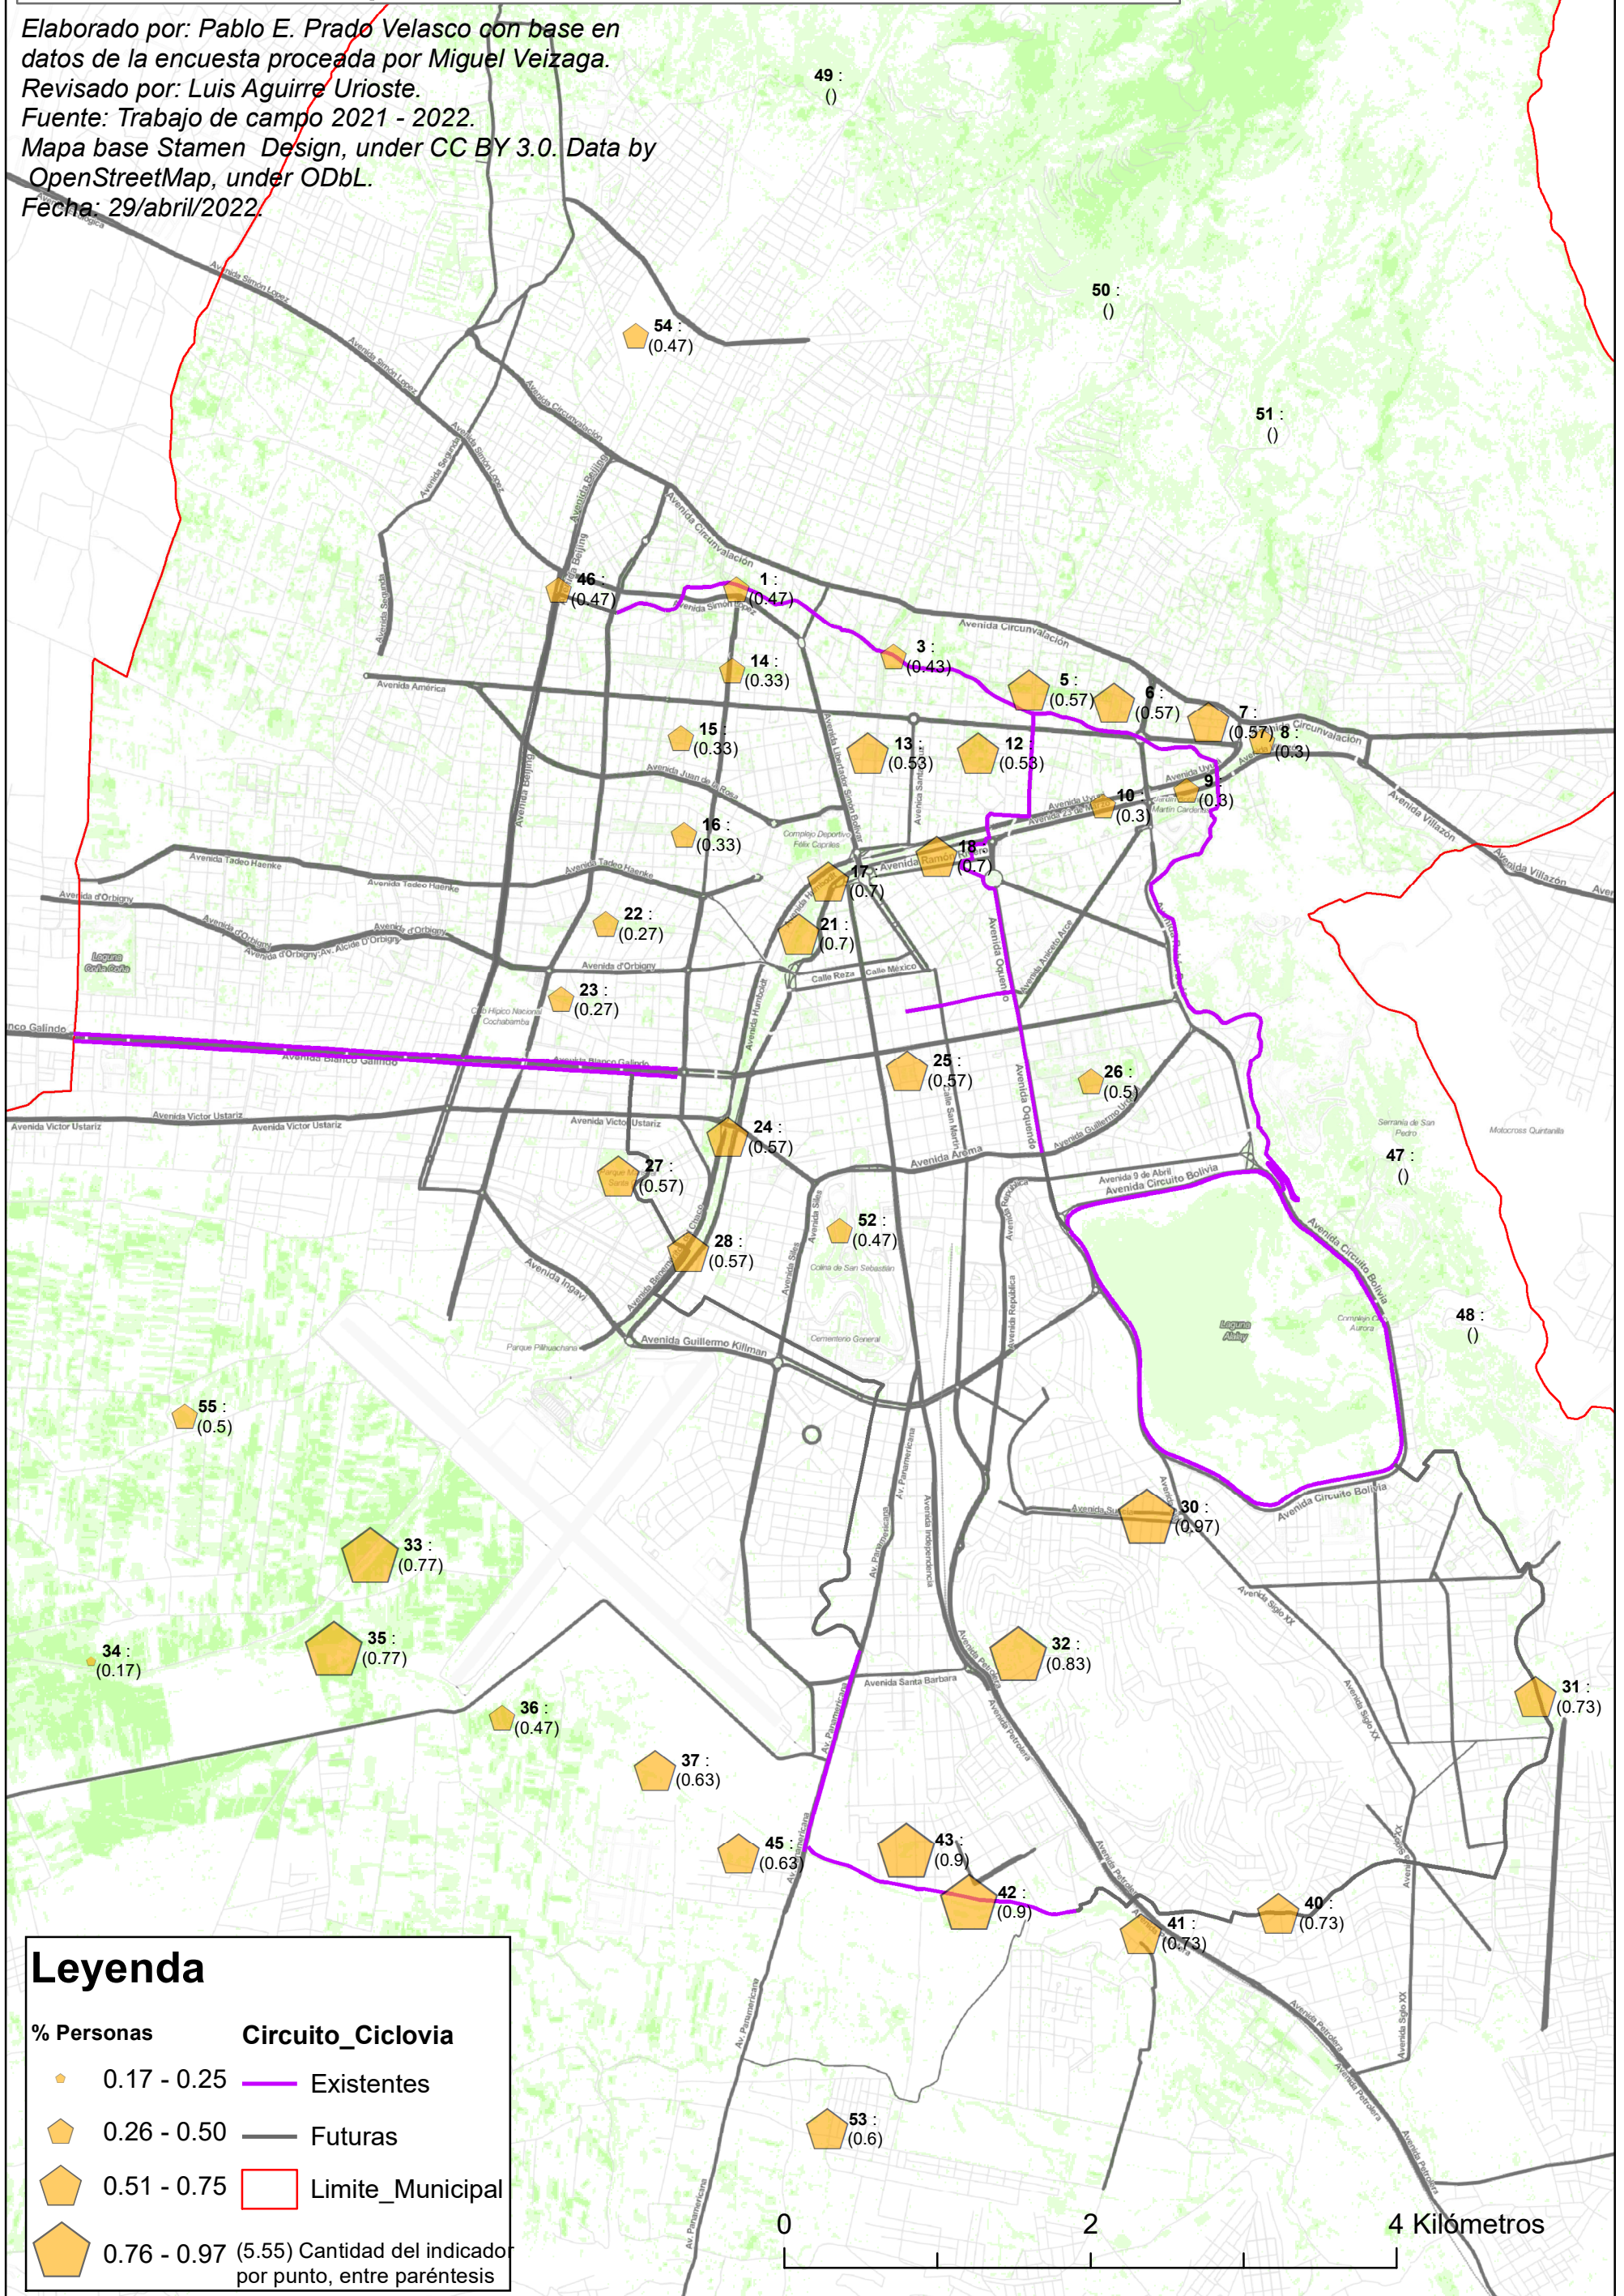

23. Mapa del Criterio de Porcentaje de personas les gusta el arbolado en los CBU's (por sobre otros aspectos)

Elaborado por: Pablo E. Prado Velasco con base en datos de la encuesta proceada por Miguel Veizaga.
 Revisado por: Luis Aguirre Urioste.
 Fuente: Trabajo de campo 2021 - 2022.
 Mapa base Stamen Design, under CC BY 3.0. Data by OpenStreetMap, under ODbL.
 Fecha: 29/abril/2022.

Leyenda

% Personas	Circuito_Ciclovia
0.17 - 0.25	Existentes
0.26 - 0.50	Futuras
0.51 - 0.75	Limite_Municipal
0.76 - 0.97 (5.55) Cantidad del indicador por punto, entre paréntesis	

0 2 4 Kilómetros